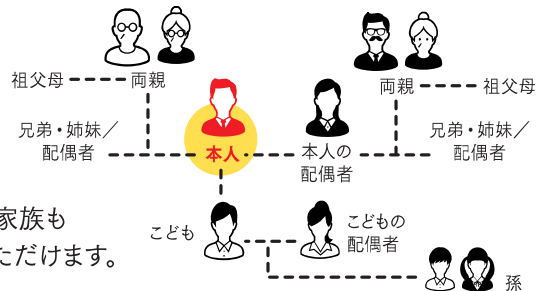

二親等以内のご家族も特典をご利用いただけます。