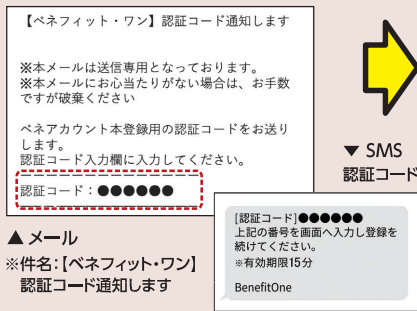

5 本人確認画面に移ります。認証コードを入力し、送信してください。
※認証コード有効期限：15分