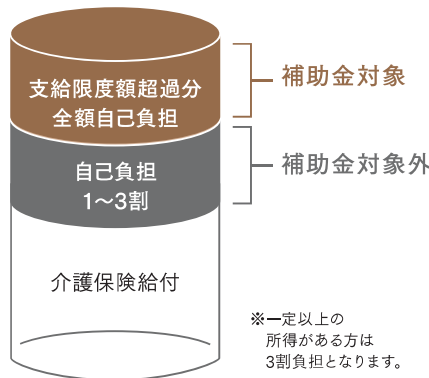

特典

介護保険支給限度額を超えた、
全額自己負担分に対し
ご利用された場合

最大**50,000円/月**補助

このマークの
施設で利用
できます。

※ただし、以下は除く。
介護保険外サービス/居宅介護住宅改修費等、1か月の支給限度額として設定されていないもの/居宅介護福祉用具のうち、購入/特定施設(「有料老人ホーム」「軽費老人ホーム(ケアハウス)」「養護老人ホーム)入居者生活介護/ショートステイ31日目以降